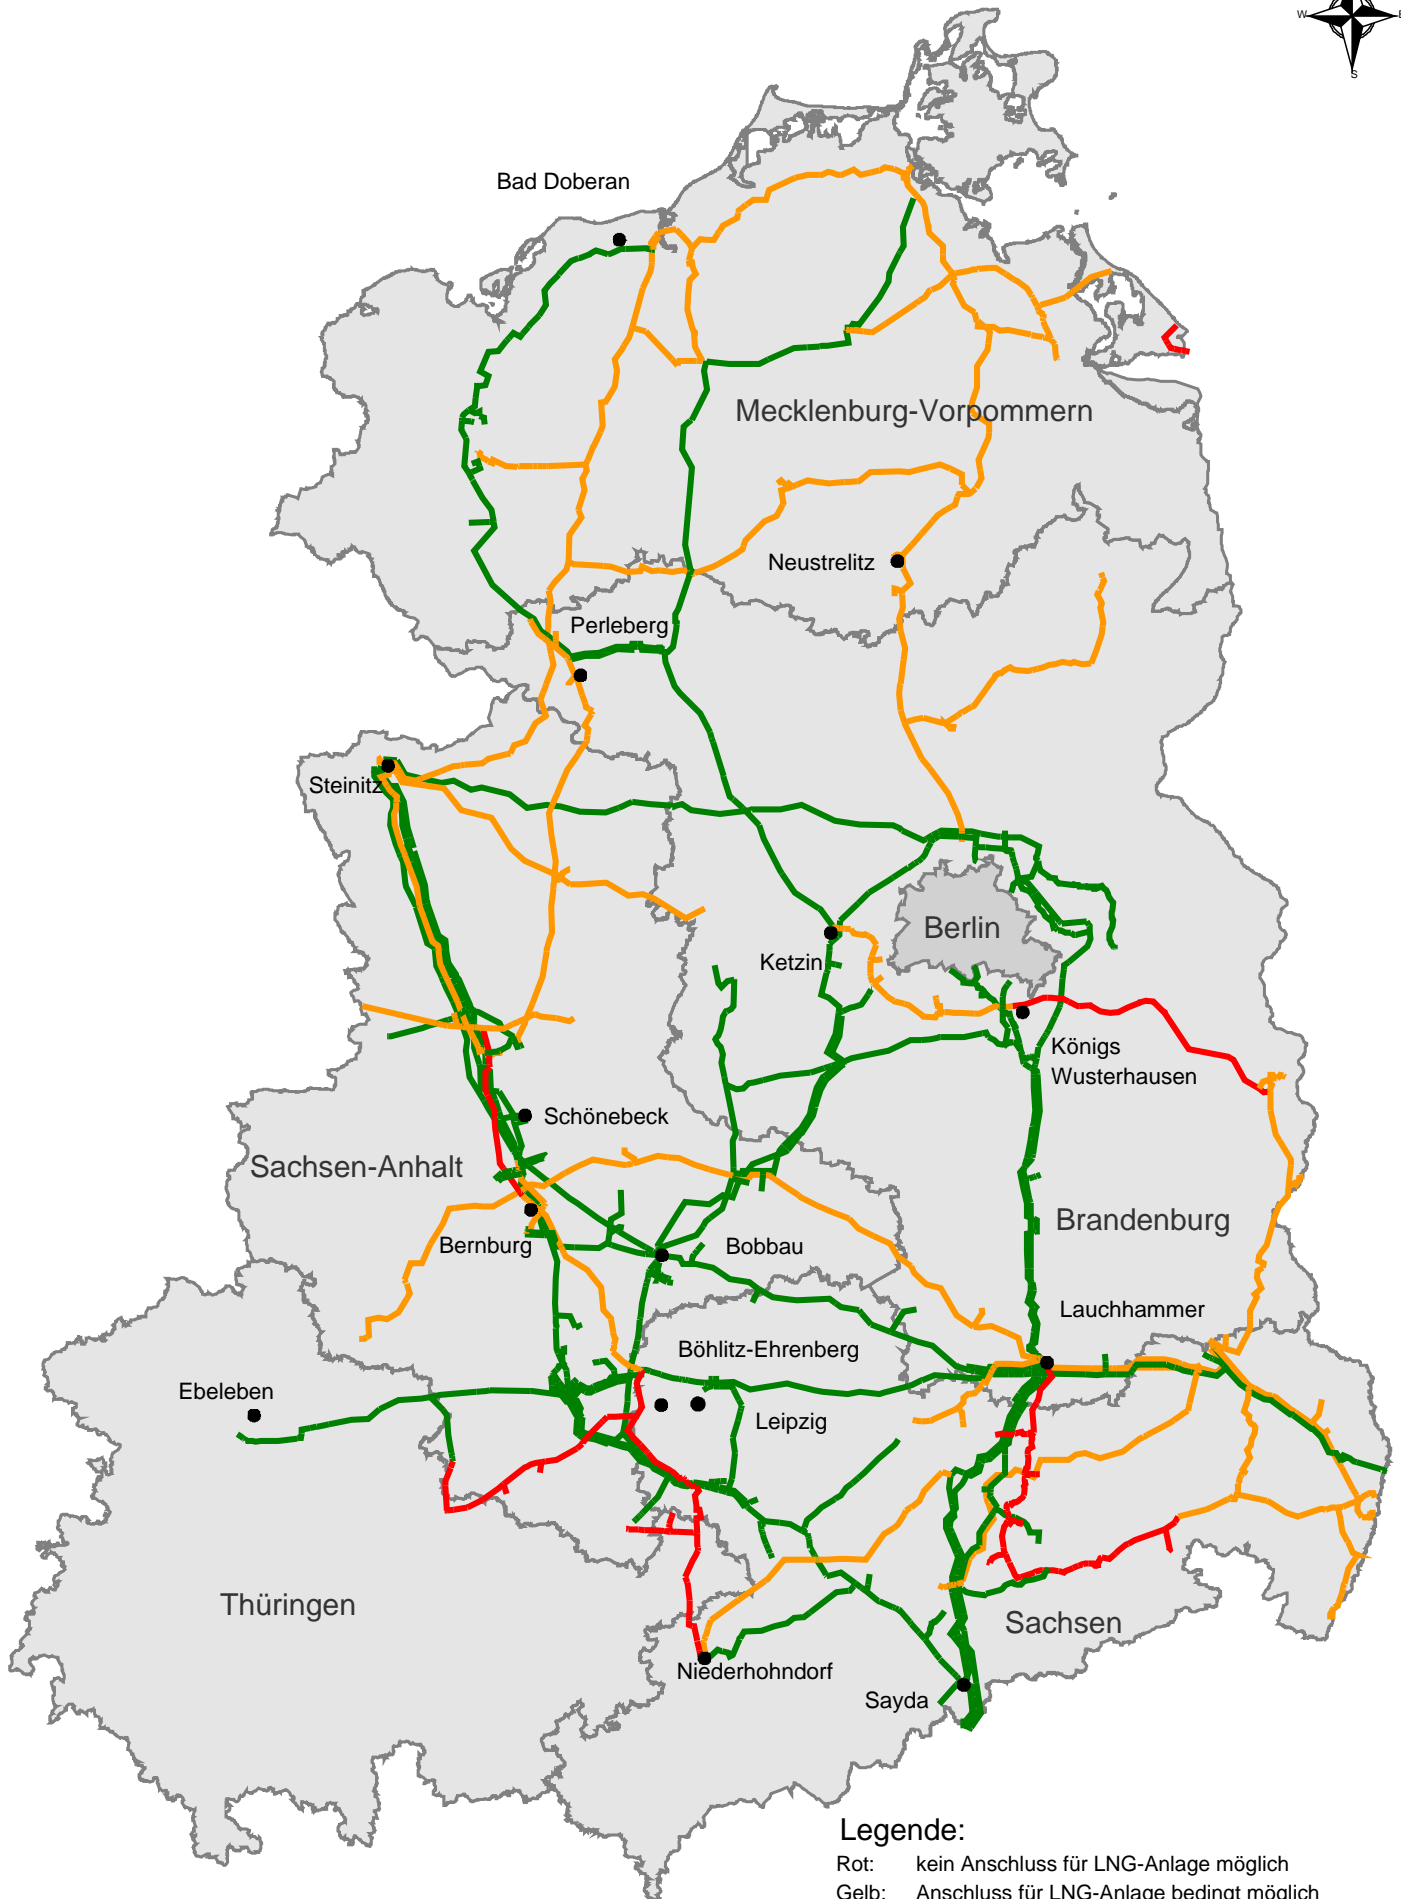

LNG Engpasskarte

Legende:

- Rot: kein Anschluss für LNG-Anlage möglich
- Gelb: Anschluss für LNG-Anlage bedingt möglich
- Grün: Anschluss für LNG-Anlage möglich